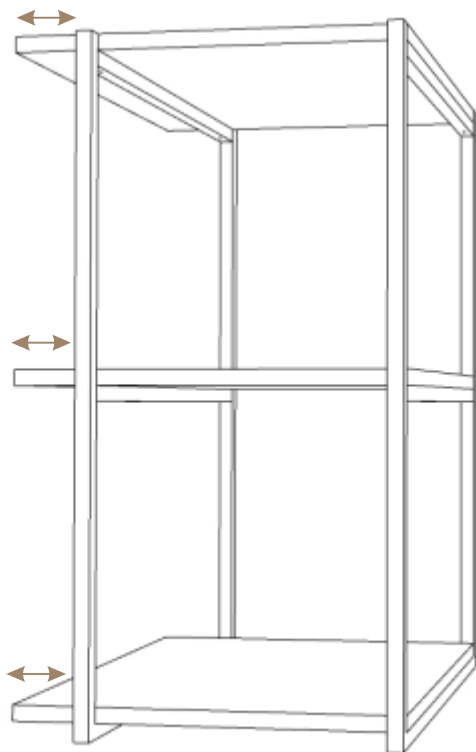

**NATURE** STYLE

LOFT

MONTAGE  
ANLEITUNG

max  
30cm

max 90cm  
←→  
min 30cm

DAS FEHLEN VON  
LÖCHERN IN DEN  
REGALEN ERMÖGLICHT  
DAS ERSTELLEN  
EIGENER  
KOMPOSITIONEN