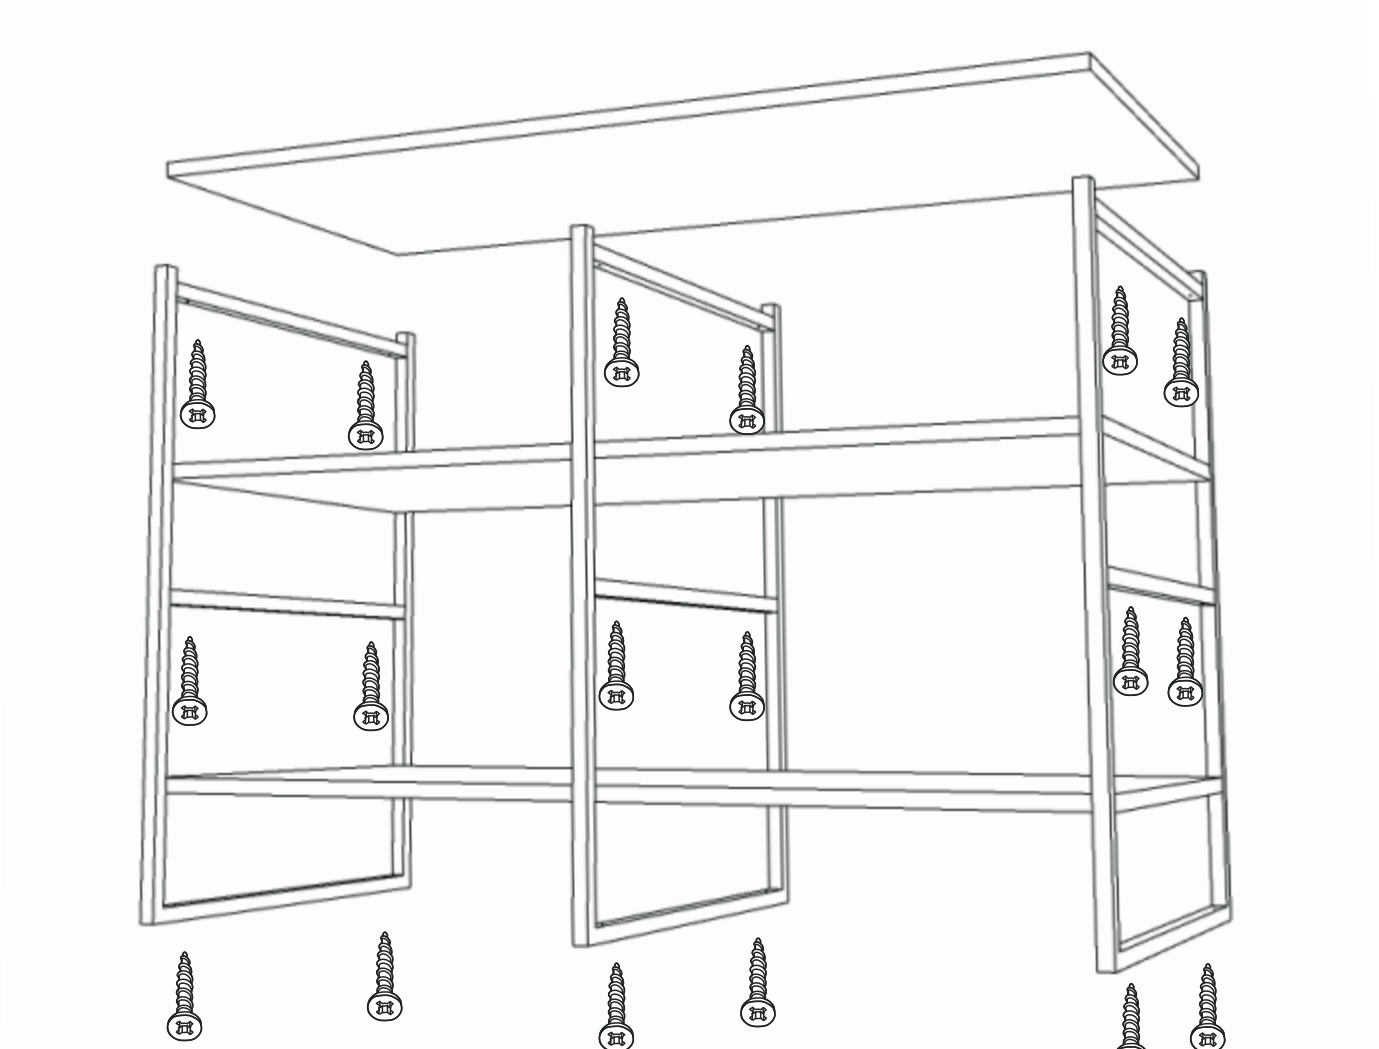

**NATURE** STYLE

LOFT

MONTAGE  
ANLEITUNG

max  
30cm

max 90cm  
←→  
min 30cm

DAS FEHLEN VON  
LÖCHERN IN DEN  
REGALEN ERMÖGLICHT  
DAS ERSTELLEN  
EIGENER  
KOMPOSITIONEN