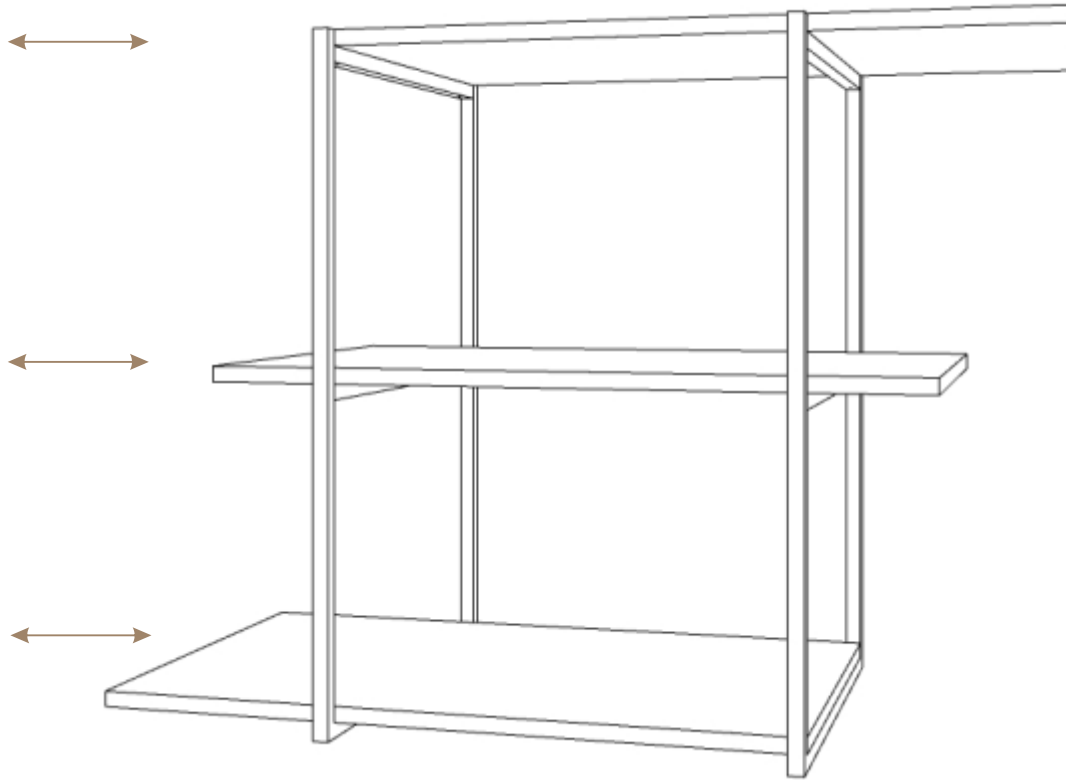

**NATURE** STYLE

LOFT

MONTAGE  
ANLEITUNG

max  
30cm

max 90cm  
←→  
min 30cm

DAS FEHLEN VON  
LÖCHERN IN DEN  
REGALEN ERMÖGLICHT  
DAS ERSTELLEN  
EIGENER  
KOMPOSITIONEN