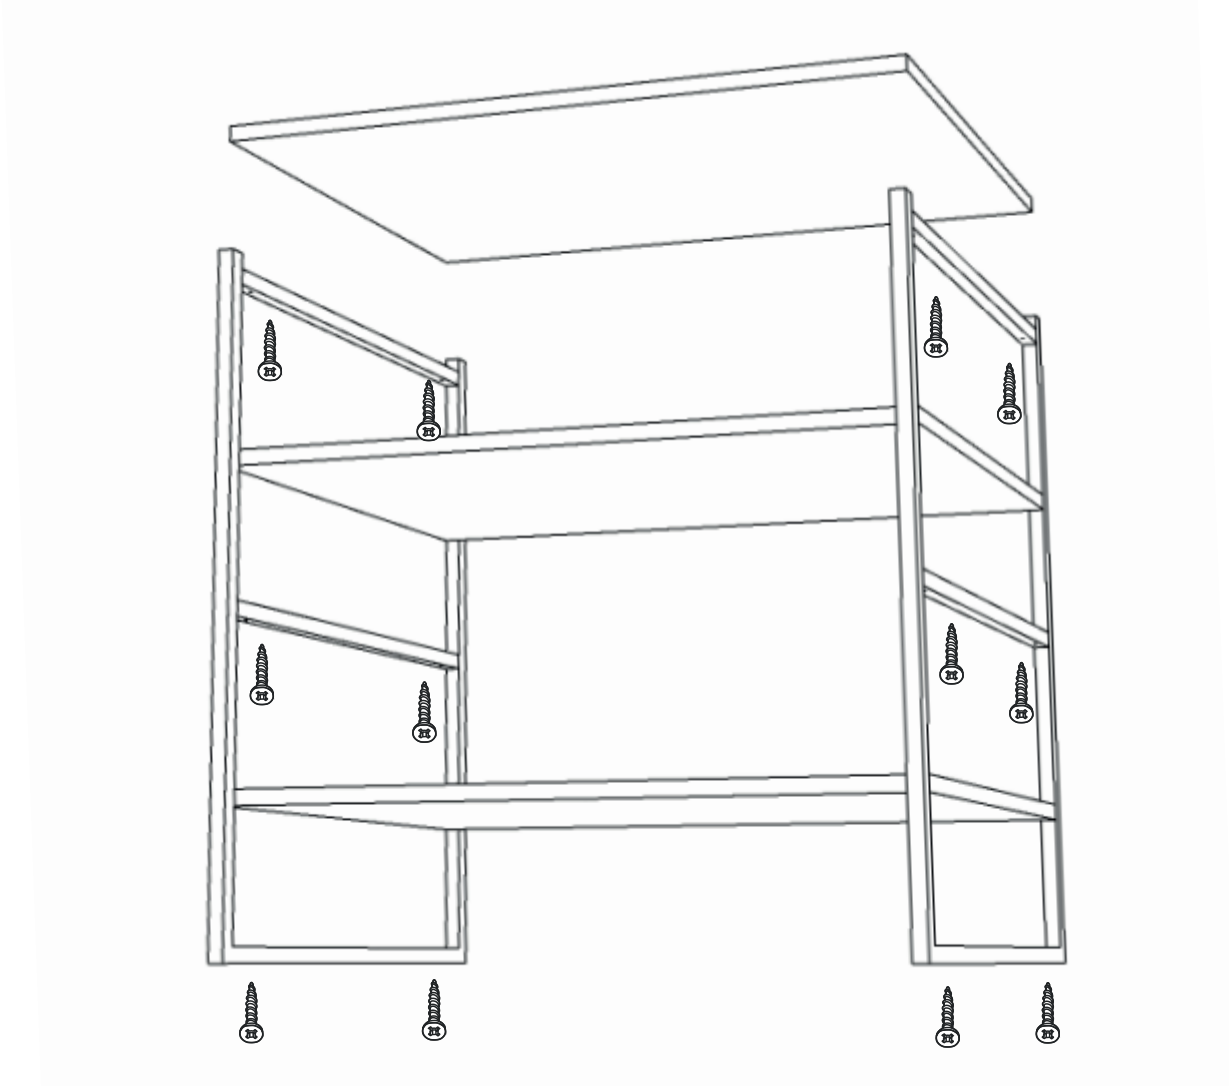

**NATURE** STYLE

LOFT

MONTAGE  
ANLEITUNG

max  
30cm

max 90cm  
←————→  
min 30cm

DAS FEHLEN VON  
LÖCHERN IN DEN  
REGALEN ERMÖGLICHT  
DAS ERSTELLEN  
EIGENER  
KOMPOSITIONEN