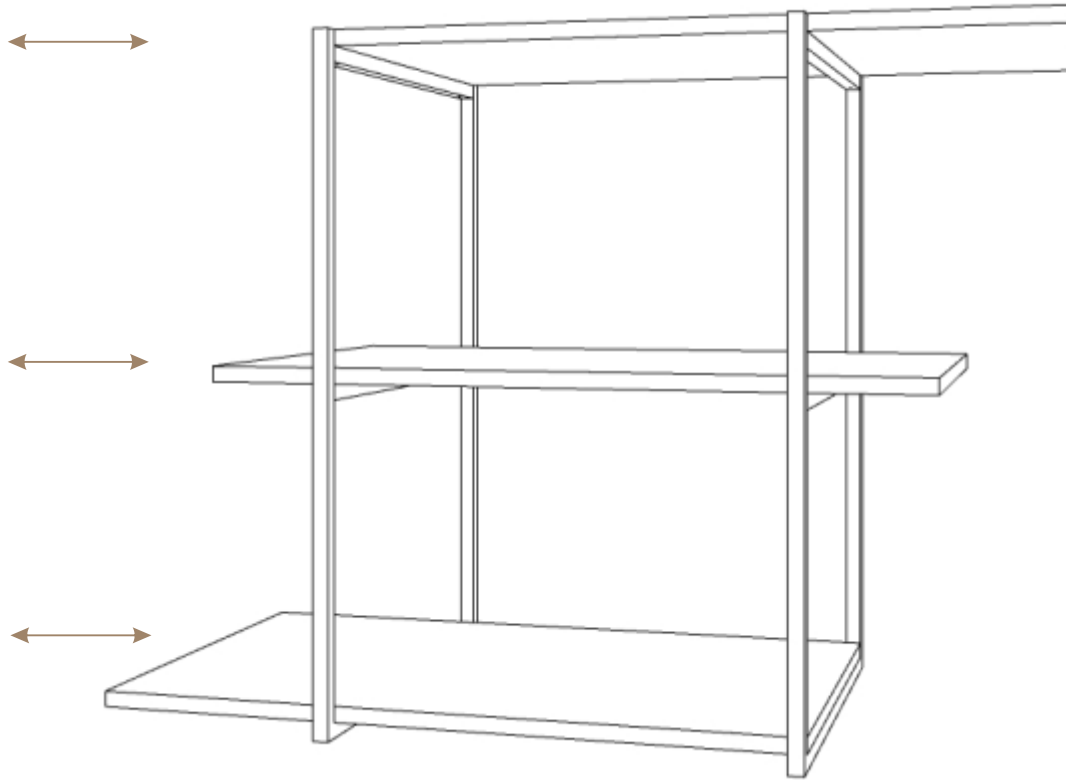

**NATURE** STYLE

LOFT

MONTAGE  
ANLEITUNG

max  
30cm

max 90cm  
←————→  
min 30cm

DAS FEHLEN VON  
LÖCHERN IN DEN  
REGALEN ERMÖGLICHT  
DAS ERSTELLEN  
EIGENER  
KOMPOSITIONEN