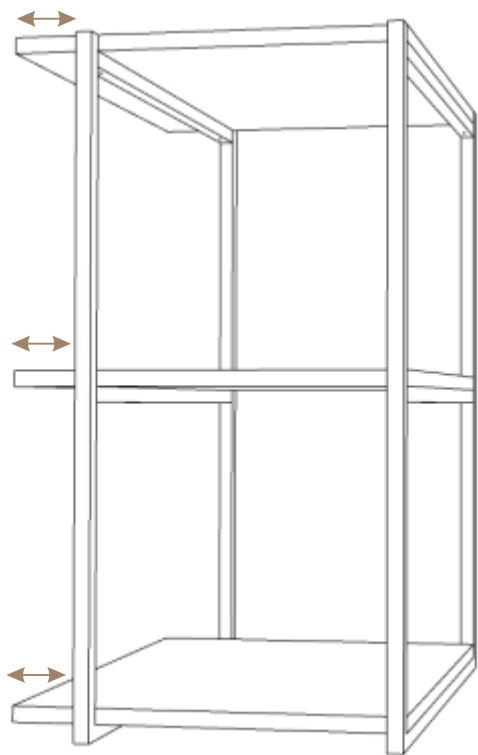

**NATURE** STYLE

LOFT

MONTAGE  
ANLEITUNG

max  
30cm

max 90cm  
←————→  
min 30cm

DAS FEHLEN VON  
LÖCHERN IN DEN  
REGALEN ERMÖGLICHT  
DAS ERSTELLEN  
EIGENER  
KOMPOSITIONEN